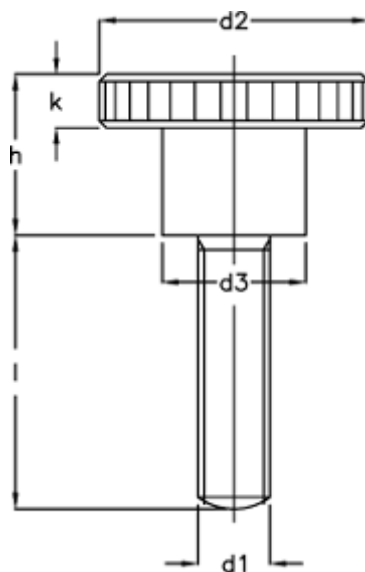

Article number: 20703645

Description: E+G knob
DIN 464-M8-35

Measures

d1	= M8
d2	= 30
d3	= 16
h	= 18.0
K	= 6.0
Length l	= 35